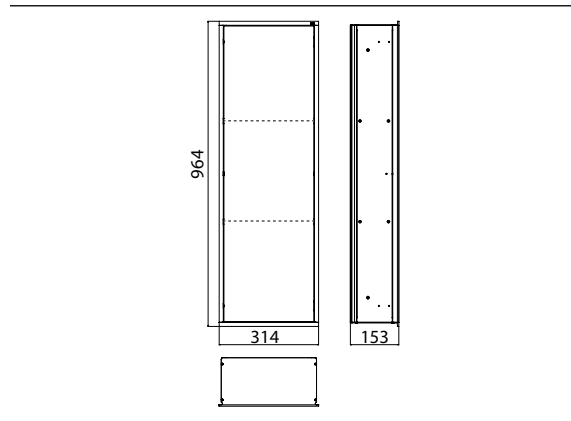

### Schrankmodul - Unterputzmodell chrom/optiwhite

Art.-Nr.9770 278 63

mit Glastür und 2 Aluminiumablagen