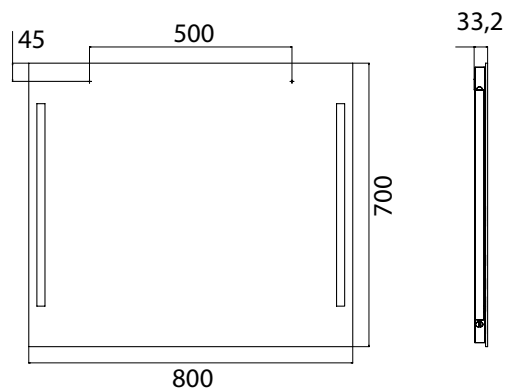

PRODUKTINFORMATION

Lichtspiegel Premium, 800 x 700 mm spiegel

Art.-Nr.4496 000 73

ohne Schalter, LED (ca. 4.000 K)