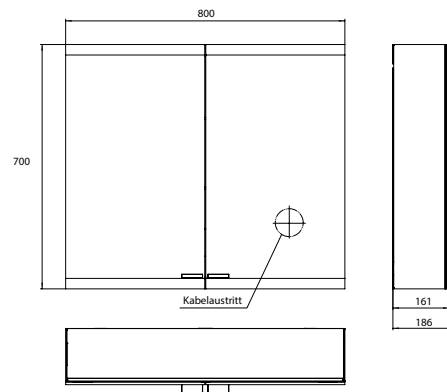

PRODUKTINFORMATION

Lichtspiegelschrank evo, 800 mm, 2 Türen, Aufputzmodell, IP 20 aluminium, ohne emco light system, ohne Spiegelheizung

Art.-Nr.9397 081 04

Stufenlose Lichtsteuerung An/Aus, Helligkeit und Lichtfarbe (2.700 bis 6.500 K) über drei integrierte Touchbedienfelder, Waagerechte LED-Beleuchtung, verspiegelte Rückwand, 2 stufenlos einstellbare Glasablagen, 2 Steckdosen, Höhe: 700 mm