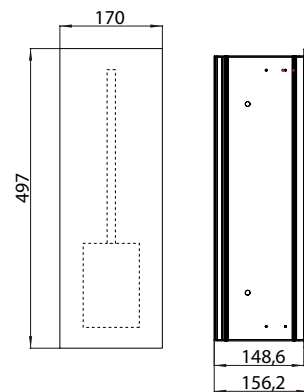

PRODUKTINFORMATION

Toilettenbürstengarnitur-Modul - Unterputzmodell optiwhite

Art.-Nr.9734 274 31

1 Tür, Türanschlag links/rechts wechselbar