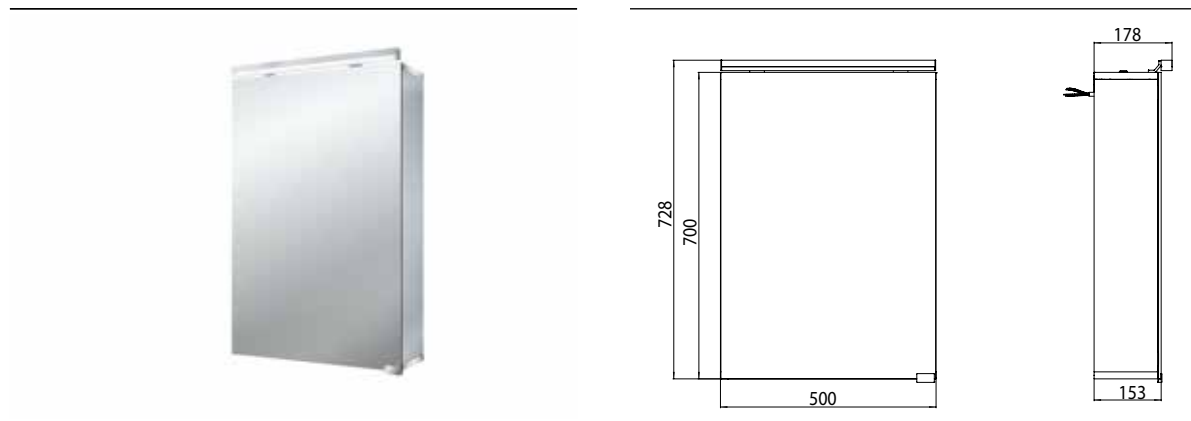

PRODUKTINFORMATION

Lichtspiegelschrank pure (LED), 500 mm, IP 44, 5 W, 4.000 K mit Waschtischbeleuchtung

Art.-Nr.9797 052 86

Aufputzmodell, 2 stufenlos einstellbare Ablagen, 1 Tür, 1 Steckdose, 1 Lichtschalter, Höhe: 728 mm, LED-Leuchte (Version mit Waschtischbeleuchtung: 2 Steckdosen, 2 Schalter)