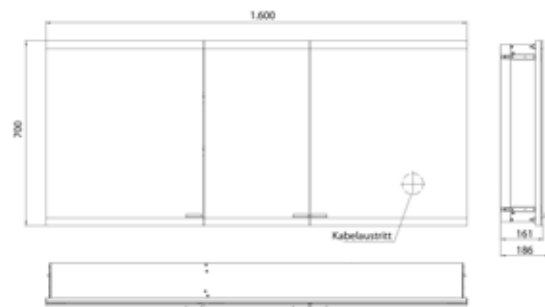

PRODUKTINFORMATION

Lichtspiegelschrank evo, 1.600 mm, 3 Türen, Unterputzmodell, IP 20 aluminium, ohne emco light system, ohne Spiegelheizung

Art.-Nr.9397 081 18

Stufenlose Lichtsteuerung An/Aus, Helligkeit und Lichtfarbe (2.700 bis 6.500 K) über drei integrierte Touchbedienfelder, Waagerechte LED-Beleuchtung, verspiegelte Rückwand, 4 stufenlos einstellbare Glasablagen, 2 Steckdosen, Höhe: 700 mm