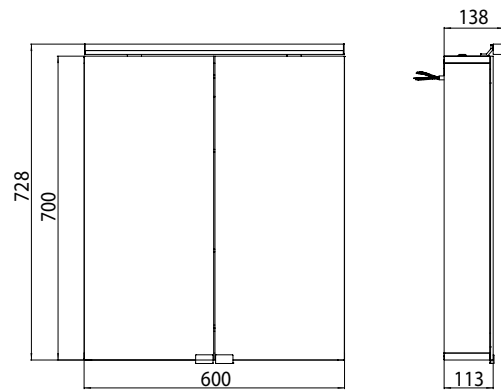

PRODUKTINFORMATION

Lichtspiegelschrank flat (LED), 600 mm, IP 44, 7 W, 4.000 K mit Waschtischbeleuchtung

Art.-Nr.9797 052 63

Aufputzmodell, 2 einstellbare Ablagen, 2 Türen, 1 Steckdose, 1 Lichtschalter, Höhe: 728 mm, LED-Leuchte (Version mit Waschtischbeleuchtung: 2 Steckdosen, 2 Lichtschalter)