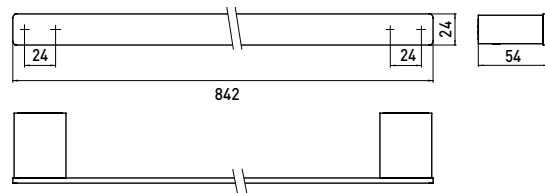

PRODUKTINFORMATION

Badetuchhalter, 842 mm schwarz

Art.-Nr.0560 133 80