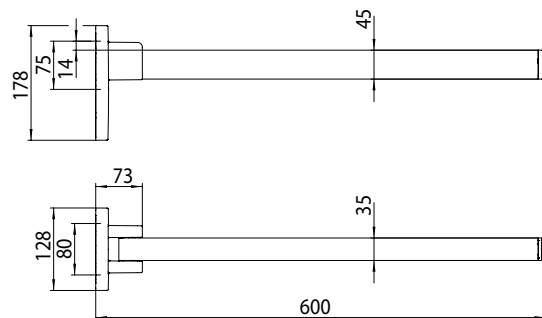

PRODUKTINFORMATION

Stützklappgriff, 600 mm, Waschtisch, nach oben klappbar, gebremste Version chrom

Art.-Nr.0585 001 60

Befestigungsmaterial / Fastening material: 4x Sechskant-Holzschraube $\varnothing 10 \times 90$, 4x Fischer UX-Dübel $\varnothing 12 \times 70$