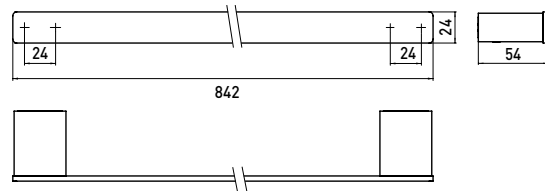

PRODUKTINFORMATION

Badetuchhalter, 842 mm schwarz

Art.-Nr.0560 133 80