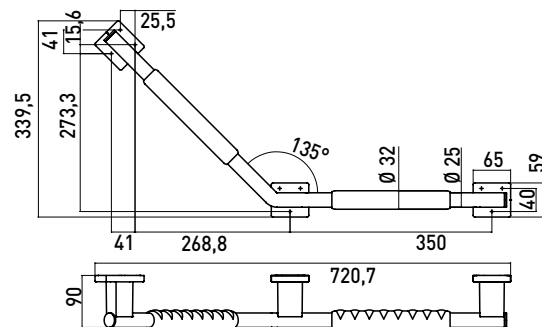

PRODUKTINFORMATION

Winkelgriff, 135° chrom

Art.-Nr.3570 212 03

Befestigungsmaterial / Fastening material: 3 x Fischer- Dübel / Plug - UX 8 x 50 mm 3 x SHR - SEKPF - HO - A2 - Z3 - 6 x 70