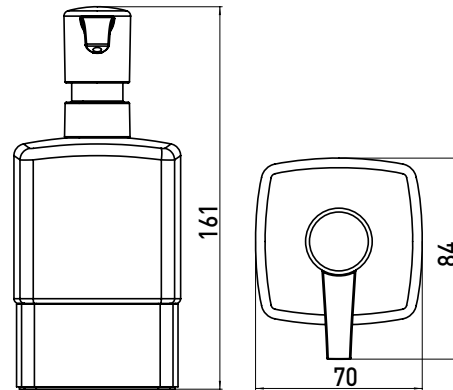

## PRODUKTINFORMATION

Flüssigseifenspender, Behälter Kristallglas satiniert, Dosierpumpe Kunststoff emco-steel

Art.-Nr.0521 016 01

Standmodell