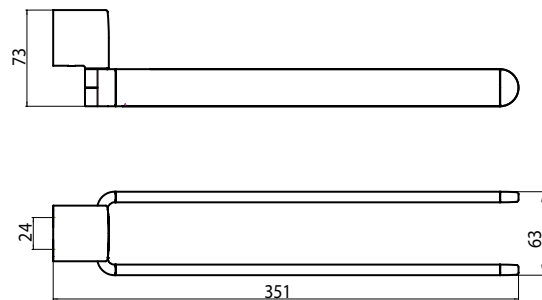

PRODUKTINFORMATION

Handtuchhalter chrom

Art.-Nr.8450 001 35

350 mm