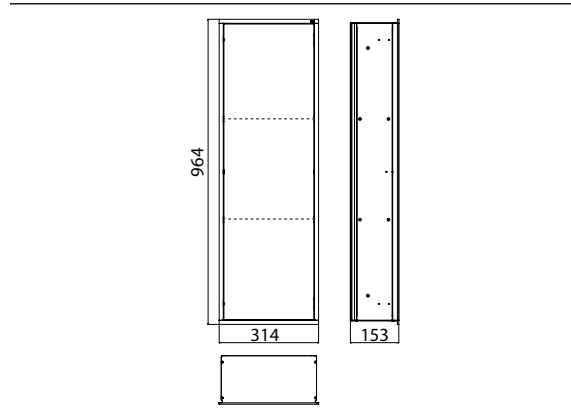

### Schrankmodul - Unterputzmodell chrom/optiwhite

Art.-Nr.9770 278 63

mit Glastür und 2 Aluminiumablagen