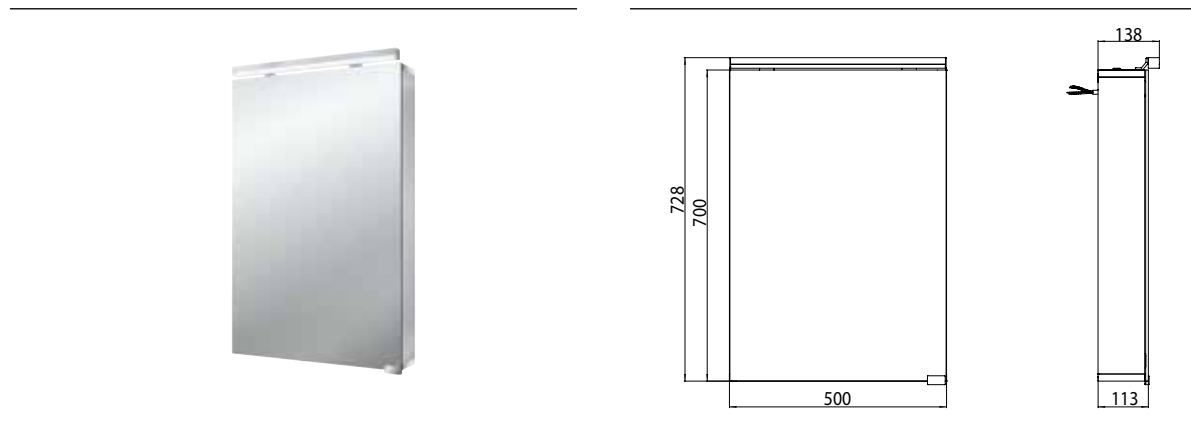

PRODUKTINFORMATION

Lichtspiegelschrank flat (LED), 500 mm, IP 44, 6 W, 4.000 K ohne Waschtischbeleuchtung

Art.-Nr.9797 050 68

Aufputzmodell, 2 stufenlos einstellbare Ablagen, 1 Tür, 1 Steckdose, 1 Lichtschalter, Höhe: 728 mm, LED-Leuchte (Version mit Waschtischbeleuchtung: 2 Steckdosen, 2 Schalter)