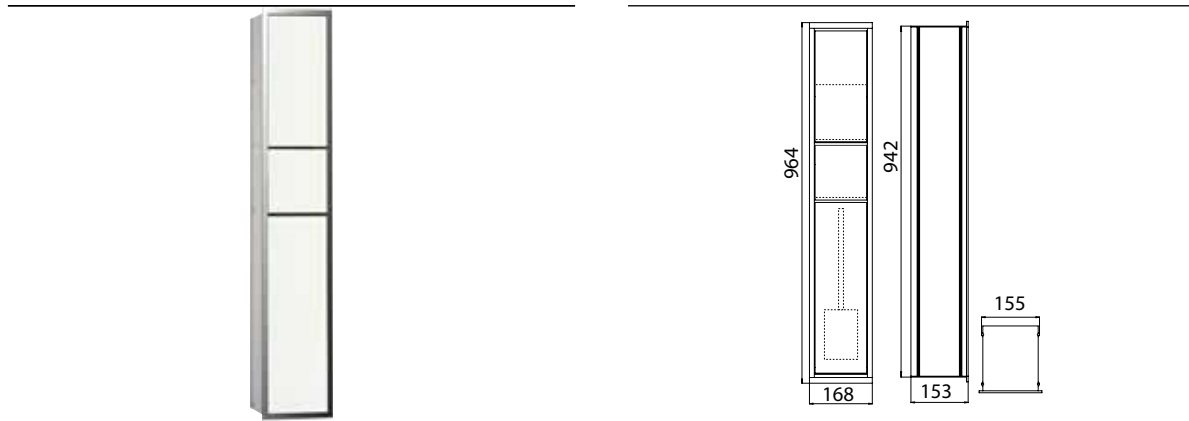

### WC-Modul chrom/optiwhite

Art.-Nr.9760 278 64

Fach mit Einlegeboden, Papierhalterbox, Toilettenbürstengarnitur, Türanschlag links/rechts wechselbar