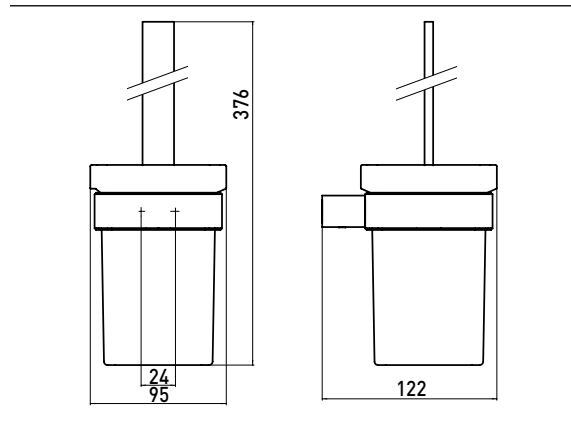

PRODUKTINFORMATION

Toilettenbürstengarnitur, Kristallglas satiniert, Wandmodell schwarz

Art.-Nr.0515 133 00