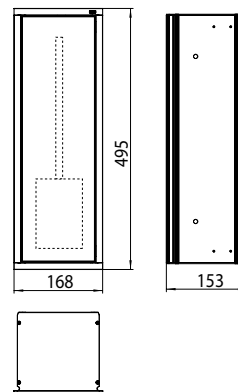

PRODUKTINFORMATION

Toilettenbürstengarnitur-Modul - Unterputzmodell chrom/schwarz

Art.-Nr.9730 279 31

Türanschlag links/rechts wechselbar