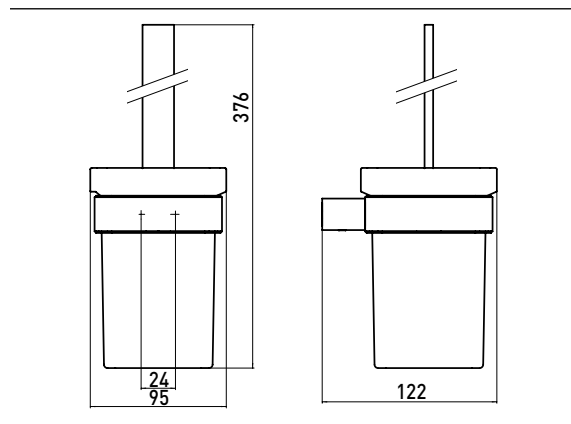

PRODUKTINFORMATION

Toilettenbürstengarnitur, Kristallglas satiniert, Bürstengriff chrom, Bürste weiß, Wandmodell chrom

Art.-Nr.0515 001 00