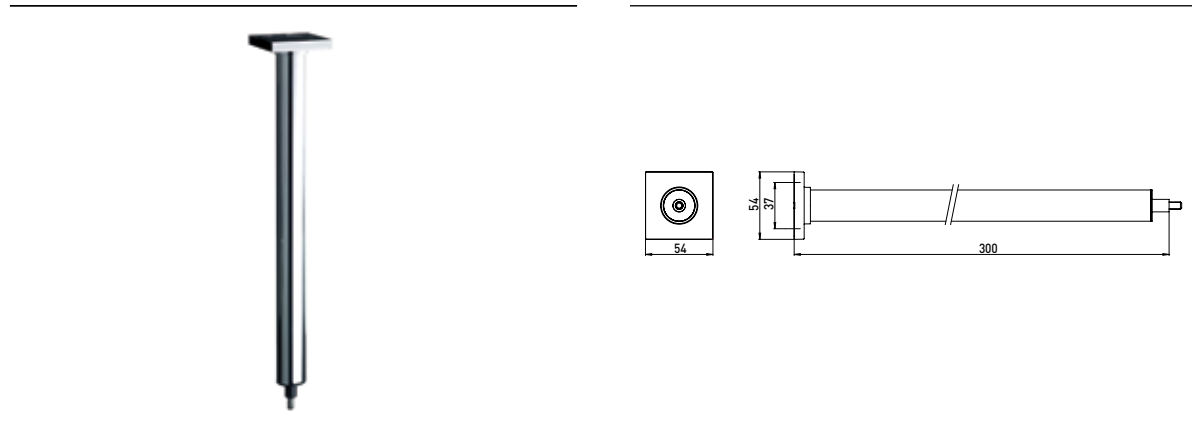

### Deckenabhängung für Duschvorhangstangen chrom

Art.-Nr.3587 001 30

300 mm