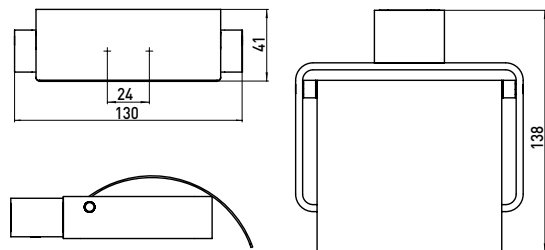

PRODUKTINFORMATION

Papierhalter mit Deckel emco-steel

Art.-Nr.0500 016 00