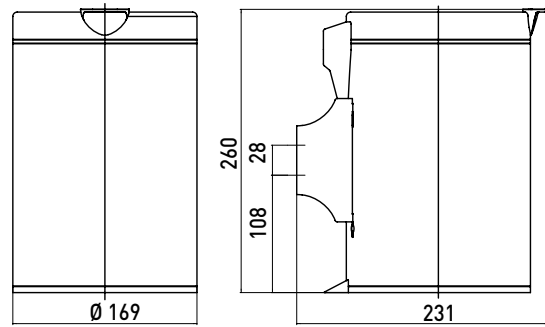

PRODUKTINFORMATION

Abfallbehälter mit Deckel, 3 l, wandhängend edelstahl

Art.-Nr.3553 001 00