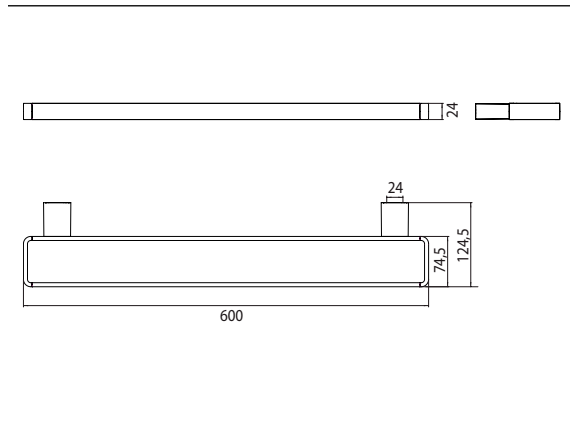

PRODUKTINFORMATION

Relingsystem chrom

Art.-Nr.0566 001 60

600 mm