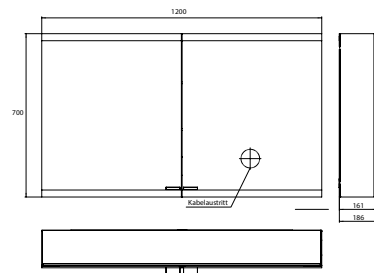

PRODUKTINFORMATION

Lichtspiegelschrank evo, 1.200 mm, 2 Türen, Aufputzmodell, IP 20 aluminium, mit emco light system, ohne Spiegelheizung

Art.-Nr.9397 080 06

Mit emco light system: Bedienung der Funktionen Ein/Aus, Lichtstärke, Lichtfarbe (2.700 bis 6.500 K) und Szenenauswahl (Cosmetic, Energizing, Relaxing) über App, Controller oder direkt am Touch-Bedienfeld. Vernetzung verschiedener Lichtquellen über Bluetooth. Detailinformationen zum emco light system unter www.emco-bath.com. Ohne emco light system: stufenlose Lichtsteuerung An/Aus, Helligkeit und Lichtfarbe (2.700 bis 6.500 K) über drei integrierte Touchbedienfelder, Waagerechte LED-Beleuchtung, verspiegelte Rückwand, 2 stufenlos einstellbare Glasablagen, 2 Steckdosen, Höhe: 700 mm