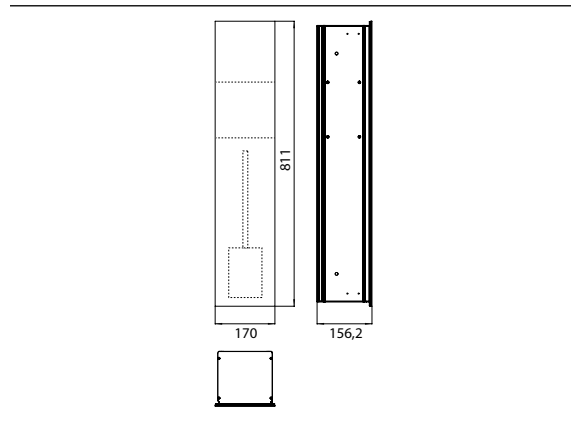

PRODUKTINFORMATION

WC-Modul - Unterputzmodell schwarz

Art.-Nr.9754 275 52

Reserverollen- / Feuchtpapierbox, Papierhalter, Toilettenbürstengarnitur, Türanschlag rechts