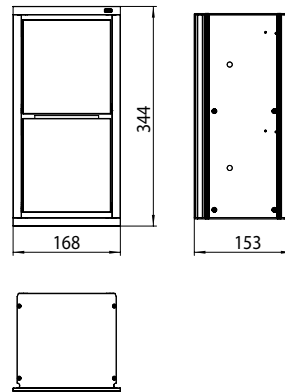

### WC-Papier-Modul - Unterputzmodell chrom/schwarz

Art.-Nr.9725 279 21