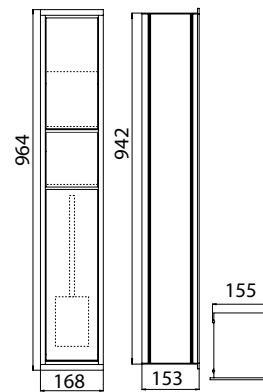

PRODUKTINFORMATION

WC-Modul chrom/schwarz

Art.-Nr.9760 279 64

Fach mit Einlegeboden, Papierhalterbox, Toilettenbürstengarnitur