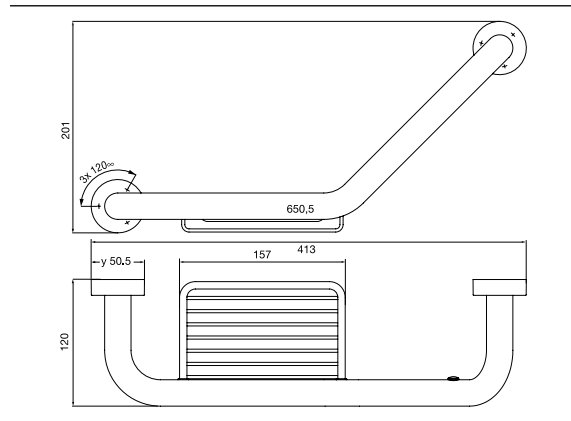

### Wannengriff mit Seifenkorb chrom

Art.-Nr.4571 001 00

Montage links und rechts