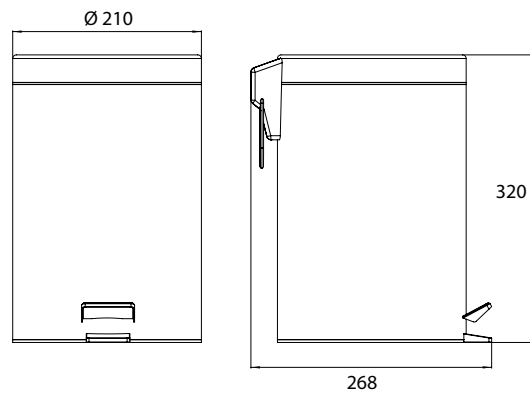

### Abfallbehälter mit Deckel edelstahl

Art.-Nr.3553 000 00

5 l, stehend