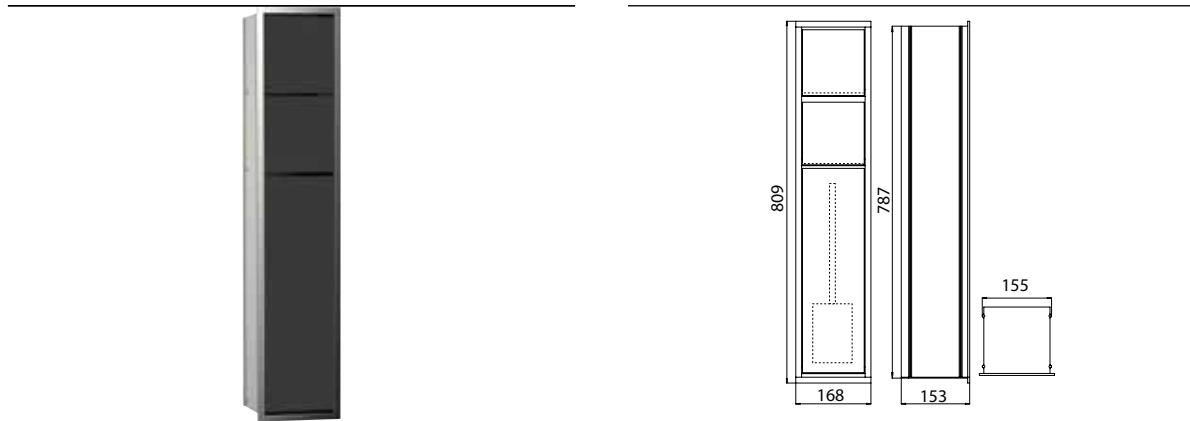

### WC-Modul chrom/schwarz

Art.-Nr.9750 279 50

Reserverollen- / Feuchtpapierbox, Papierhalter, Toilettenbürstengarnitur, Türanschlag links/rechts  
wechselbar