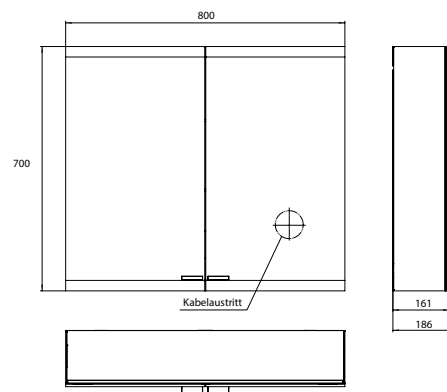

PRODUKTINFORMATION

Lichtspiegelschrank evo, 800 mm, 2 Türen, Aufputzmodell, IP 20 aluminium, ohne light system, ohne Spiegelheizung

Art.-Nr.9397 081 04

Mit emco light system: Bedienung der Funktionen Ein/Aus, Lichtstärke, Lichtfarbe (2.700 bis 6.500 K) und Szenenauswahl (Cosmetic, Energizing, Relaxing) über App, Controller oder direkt am Touch-Bedienfeld. Vernetzung verschiedener Lichtquellen über Bluetooth. Detailinformationen zum emco light system unter www.emco-bath.com. Ohne emco light system: 2 Lichttaster (Helligkeit und Lichtfarbe - kalt/warm - stufenlos dimmbar), Waagerechte LED-Beleuchtung, verspiegelte Rückwand, 2 stufenlos einstellbare Glasablagen, 2 Steckdosen, Höhe: 700 mm