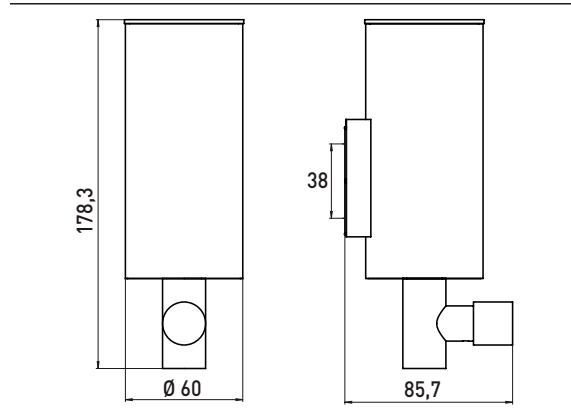

### Flüssigseifenspender chrom

Art.-Nr.3521 001 02

Metallgehäuse, diebstahlhemmend, 235 ml