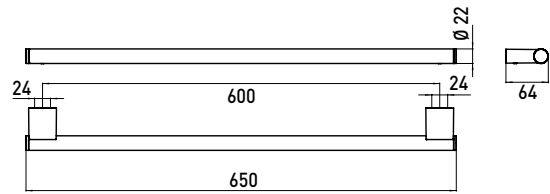

PRODUKTINFORMATION

Badetuchhalter chrom

Art.-Nr.3560 001 60

600 mm