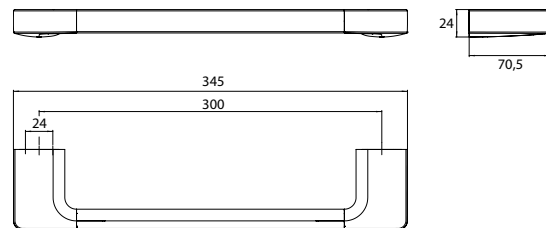

PRODUKTINFORMATION

Wannengriff, 300 mm chrom

Art.-Nr.0270 001 31