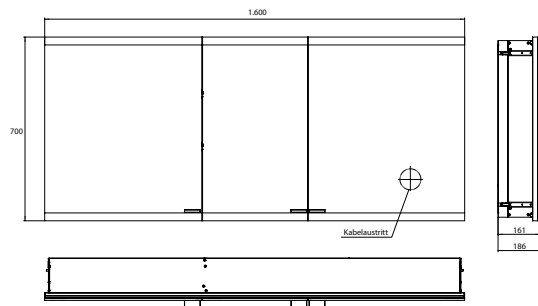

PRODUKTINFORMATION

Lichtspiegelschrank evo, 1.600 mm, 3 Türen, Unterputzmodell, IP 20 aluminium, mit light system, ohne Spiegelheizung

Art.-Nr.9397 080 18

Mit emco light system: Bedienung der Funktionen Ein/Aus, Lichtstärke, Lichtfarbe (2.700 bis 6.500 K) und Szenenauswahl (Cosmetic, Energizing, Relaxing) über App, Controller oder direkt am Touch-Bedienfeld. Vernetzung verschiedener Lichtquellen über Bluetooth. Detailinformationen zum emco light system unter www.emco-bath.com. Ohne emco light system: 2 Lichttaster (Helligkeit und Lichtfarbe - kalt/warm - stufenlos dimmbar), Waagerechte LED-Beleuchtung, verspiegelte Rückwand, 4 stufenlos einstellbare Glasablagen, 2 Steckdosen, Höhe: 700 mm