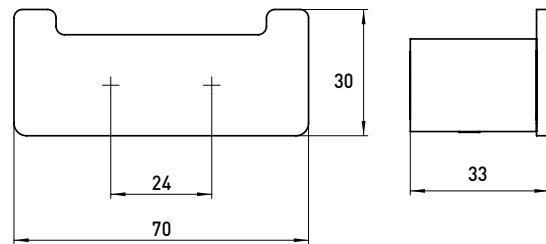

### Doppelhaken chrom

Art.-Nr.0575 001 02