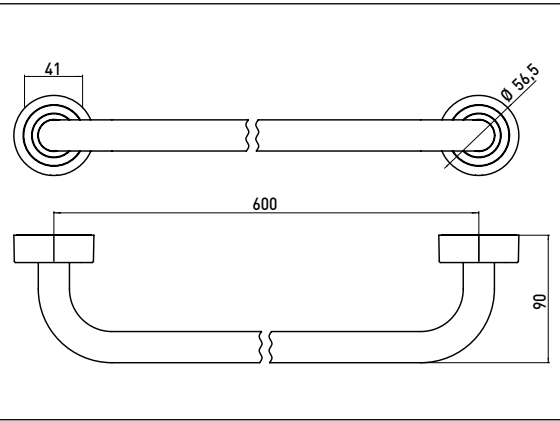

PRODUKTINFORMATION

Badetuchhalter chrom

Art.-Nr.0760 001 60

600 mm