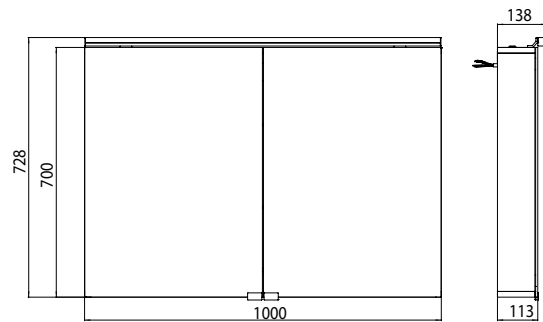

PRODUKTINFORMATION

Lichtspiegelschrank flat (LED), 1.000 mm, IP 44, 12 W, 4.000 K ohne Waschtischbeleuchtung

Art.-Nr.9797 050 65

Aufputzmodell, 2 einstellbare Ablagen, 2 Türen, 1 Steckdose, 1 Lichtschalter, Höhe: 728 mm, LED-Leuchte (Version mit Waschtischbeleuchtung: 2 Steckdosen, 2 Lichtschalter)