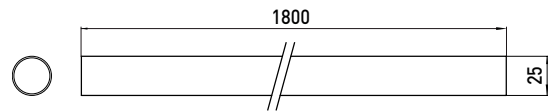

### Duschvorhangstange chrom

Art.-Nr.3587 001 18

1800 mm