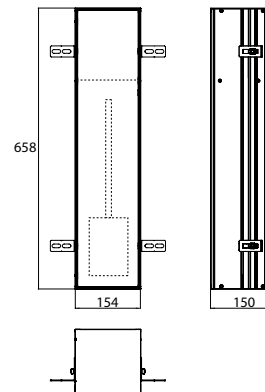

PRODUKTINFORMATION

WC-Modul - Unterputzmodell, Tür befliesbar (Fliese + Kleber, max.: 12 mm) aluminium

Art.-Nr.9756 110 06

mit Fach für WC-Papier und integrierter Toilettenbürstengarnitur. Türanschlag links.