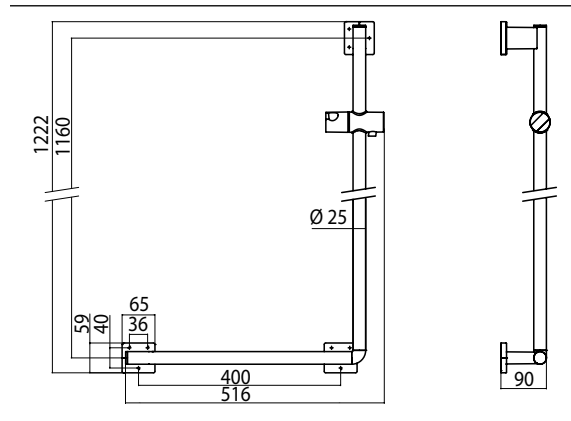

## PRODUKTINFORMATION

Duschreling für Einhängesitz, links chrom

Art.-Nr.3551 001 00

Befestigungsmaterial / Fastening material: 3 x Fischer- Dübel / Plug - UX 8 x 50 mm 3 x SHR - SEKPF - HO - A2 - Z3 - 6 x 70