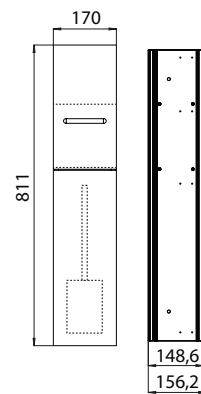

PRODUKTINFORMATION

WC-Modul - Unterputzmodell schwarz

Art.-Nr.9754 275 50

Reserverollen- / Feuchtpapierbox, Papierhalter, Toilettenbürstengarnitur, Türanschlag rechts