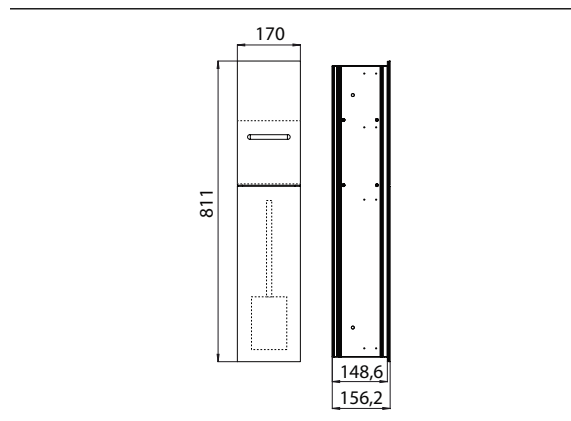

PRODUKTINFORMATION

WC-Modul - Unterputzmodell optiwhite

Art.-Nr.9754 274 51

Reserverollen- / Feuchtpapierbox, Papierhalter, Toilettenbürstengarnitur, Türanschlag links