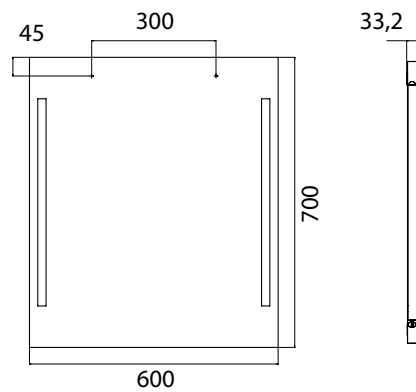

## PRODUKTINFORMATION

Lichtspiegel Premium, 600 x 700 mm spiegel

Art.-Nr.4496 000 71

ohne Schalter, LED (ca. 4.000 K)