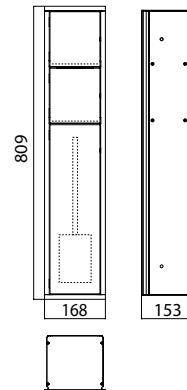

PRODUKTINFORMATION

WC-Modul, Unterputzmodell, Reserverollenfach, Papierhalter, Toilettenbürstengarnitur, aluminium/
aluminium Türanschlag rechts

Art.-Nr.9783 050 52