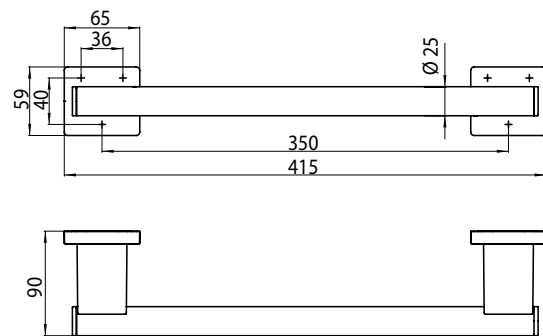

PRODUKTINFORMATION

Haltegriff, 415 mm chrom

Art.-Nr.3570 001 00

Befestigungsmaterial / Fastening material: 3 x Fischer- Dübel / Plug - UX 8 x 50 mm 3 x SHR - SEKPF - HO - A2 - Z3 - 6 x 70