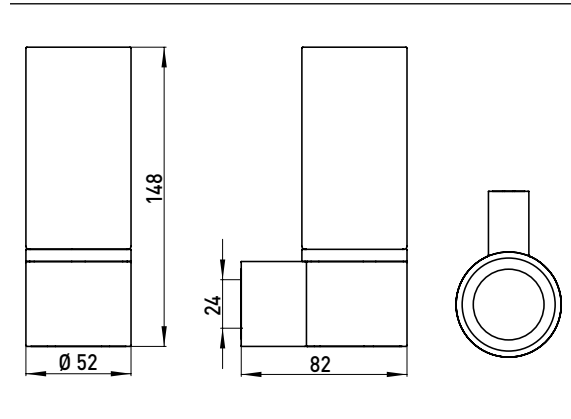

### Glashalter chrom

Art.-Nr.3520 001 00

Kristallglas, klar