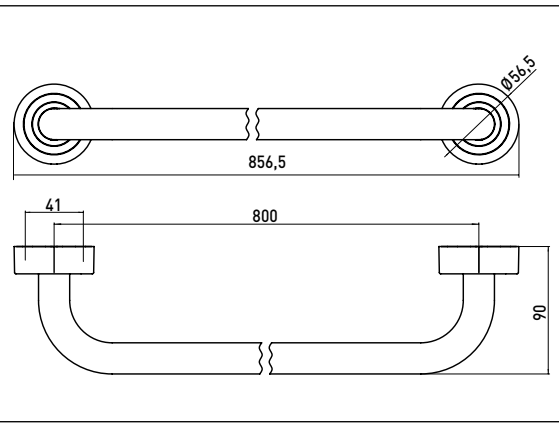

PRODUKTINFORMATION

Badetuchhalter, 800 mm chrom

Art.-Nr.0760 001 80