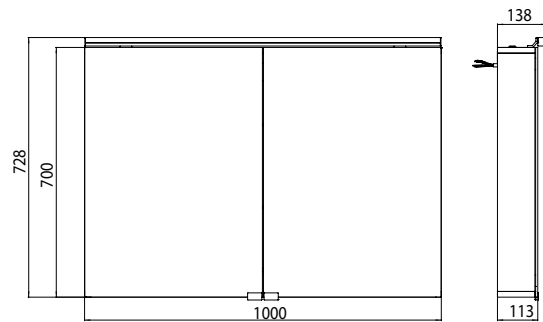

## PRODUKTINFORMATION

Lichtspiegelschrank flat (LED), 1.000 mm, IP 44, 12 W, 4.000 K ohne Waschtischbeleuchtung

Art.-Nr.9797 050 65

Aufputzmodell, 2 einstellbare Ablagen, 2 Türen, 1 Steckdose, 1 Lichtschalter, Höhe: 728 mm, LED-Leuchte (Version mit Waschtischbeleuchtung: 2 Steckdosen, 2 Lichtschalter)