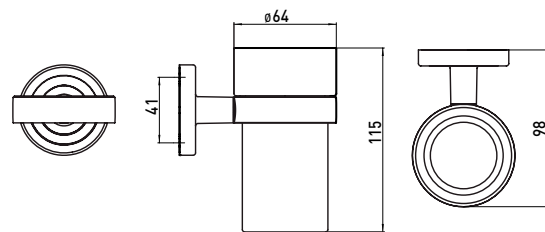

### Glshalter chrom

Art.-Nr.0720 001 00

Kristallglas, klar